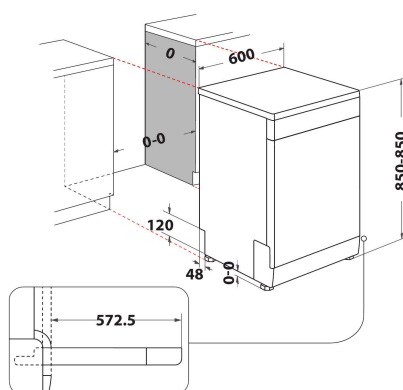

## BELANGRIJKSTE KENMERKEN

<b>Uitvoering</b>	Vrijstaand
<b>Type installatie</b>	Vrijstaand
<b>Type besturing</b>	Elektronisch
<b>Type bedienings- en signaleringselementen</b>	-
<b>Afneembaar bovenblad</b>	Ja
<b>Belangrijkste kleur van het product</b>	Wit
<b>Aansluitwaarde (W)</b>	1900
<b>Stroom</b>	10
<b>Spanning</b>	220-230
<b>Frequentie</b>	50
<b>Lengte elektriciteitsnoer</b>	130
<b>Type stekker</b>	Schuko
<b>Lengte toevoerslang</b>	155
<b>Lengte afvoerslang</b>	150
<b>Stelpoten</b>	Ja - alle
<b>Hoogte van het product</b>	850
<b>Breedte van het product</b>	600
<b>Diepte van het product</b>	590
<b>Minimale nishoogte</b>	0
<b>Maximale nishoogte</b>	0
<b>Minimale nisbreedte</b>	0
<b>Maximale nisbreedte</b>	0
<b>Nisdiepte</b>	590
<b>Nettogewicht</b>	43.1
<b>Brutogewicht</b>	44.9

## TECHNISCHE KENMERKEN

<b>Automatische programma's</b>	Nee
<b>Maximumtemperatuur watertoevoer</b>	0
<b>Opties startuitstel</b>	Vast in te stellen tijd
<b>Maximale tijd startuitstel</b>	8
<b>Indicator programmavoortgang</b>	-
<b>Digitale resttijdweergave</b>	Nee
<b>Indicatielampje zout</b>	Ja
<b>Indicatielampje glansspoelmiddel</b>	Nee
<b>Veiligheidssysteem</b>	ja
<b>Verstelbaar bovenrek</b>	ja
<b>Maximale diameter servies bovenrek</b>	0
<b>Maximale diameter servies onderrek</b>	0
<b>Maximale aantal plaatsinstellingen (EU 2017/1369)</b>	14
<b>Op hoogte in te bouwen</b>	Nee