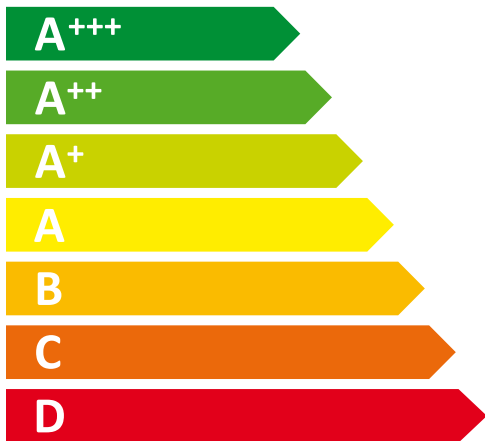

ENERGY

WHIRLPOOL

BI WMWG 91484 UK

A+++

145
kWh/annum

12350
L/annum

9
kg

AB C D E F G