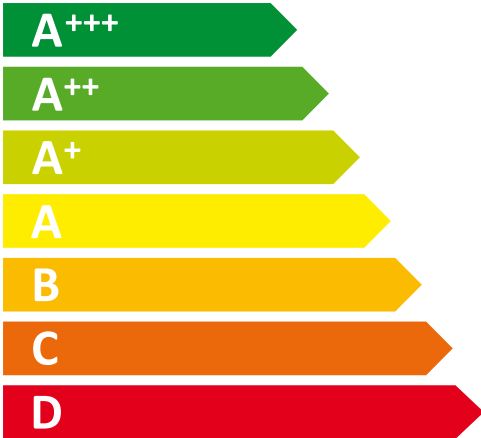

ENERG
енергия · ενεργεια

WHIRLPOOL

ZEN TDLR 65330

ENERGIA · ЕНЕРГИЯ · ΕΝΕΡΓΕΙΑ
ENERGIJA · ENERGY · ENERGIE
ENERGI

146
kWh/annum

8800
L/annum

6.5
kg

ABCDEFGG