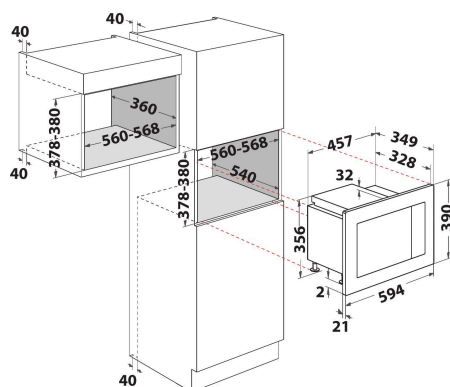

# Whirlpool

SENSING THE DIFFERENCE

- Wnęka 20 D
- Jet Start: szybkie podgrzewanie produktów
- Jet Defrost: szybkie odgrzewanie
- Utrzymywanie ciepła
- Funkcja wyrastania
- Kuchenka mikrofalowa 800 W
- Talerz obrotowy 25 cm
- Maksymalna średnica naczynia: 270 mm
- Boczne otwarcie
- 2 metody gotowania: Mikrofale, grill
- Technologia łatwego utrzymywania w czystości
- Automatyczne programy
- Klasyfikacja połączenia: 1200 W
- Grill kwarcowy
- Moc grilla 1000 W
- Wykończenie Inox
- Blokada przed przypadkowym uruchomieniem