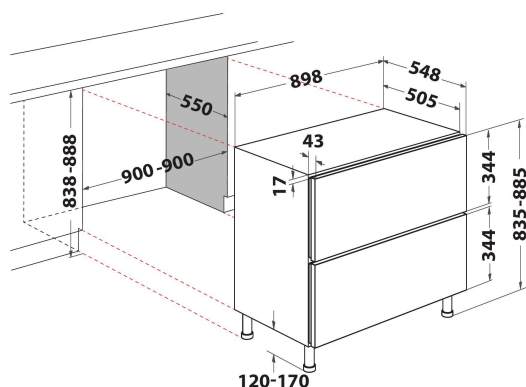

# KCBDX 88900

12NC: 859991536690

Codice EAN: 8003437230226

**KitchenAid**

## CARATTERISTICHE PRINCIPALI

Linea prodotto	Frigorifero
Nome prodotto / codice commerciale	KCBDX 88900
Codice EAN	8003437230226
Tipologia costruttiva del prodotto	built-in
Tipo di installazione	Da incasso
Tipo di controllo	Elettronico
Tipologia dei dispositivi di controllo e segnalazione	Non disponibile
Colore principale	Bianco
Dati nominali collegamento elettrico	70
Corrente	0,4
Tensione	220-240
Frequenza	50
Lunghezza del cavo di alimentazione elettrica	183
Tipo di spina	Schuko
Capacità netta totale apparecchio	148
Numero di stelle	Non disponibile
Numero di sistemi indipendenti di raffreddamento	1
Altezza del prodotto	835
Larghezza del prodotto	900
Profondità del prodotto	547
Profondità con porta aperta a 90 gradi	1447
Regolazione massima dei piedini	0
Peso netto	55
Cerniera porta	Non disponibile