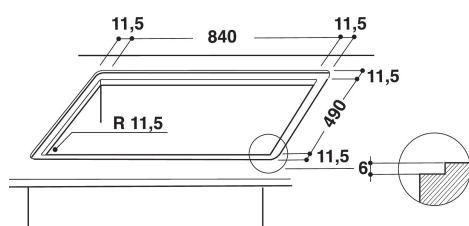

KHIP5 90511

12NC: 859991014530

EAN-nummer: 8003437831942

KitchenAid

PRODUKTEGENSKABER

Produktgruppe	Kogeplade
Installation	Indbygning
Betjeningstype	Elektronisk
Display- og betjeningstype	-
Antal gasblus	0
Antal masseplader	5
Antal elektriske plader	0
Antal glaskeramiske kogezone	0
Antal halogenplader	0
Antal induktionszoner	5
Antal elektriske varmezoner	0
Placering af betjening	Front
Overflademateriale	Glas
Primærfarve	Black
Tilslutningseffekt	10200
Gas tilslutningseffekt	0
El-tilslutning (A)	34,4
Elementspænding	230
Frekvens	50/60
Længde på elledning	150
Stiktype	Nej
Gastilslutning	Ikke tilgængelig
Bredde	860
Højde	56
Dybde	510
Minimums indbygningshøjde	30
Minimums indbygningsbredde	840
Indbygningsmål, dybde	490
Nettovægt	19
Automatikprogrammer	Ja