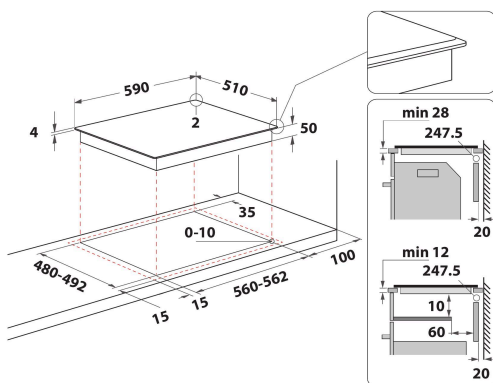

WF S4160 BF

12NC: 859991579520

GTIN (EAN) code: 8003437600951

Whirlpool

SENSING THE DIFFERENCE

ALAPTULAJDONSÁGOK

| | |
|--|---------------|
| Termékcsoport | Főzőlap |
| Konstruációs kivitel | Beépíthető |
| Vezérlés módja | Elektronikus |
| Type of control settings | - |
| Gázégők száma | 0 |
| Elektromos főzőzónák száma | 0 |
| Elektromos lapok száma | 0 |
| Elektromos főzőlapok száma | 0 |
| Halogén főzőzónák száma | 0 |
| Indukciós zónák száma | 4 |
| Elektromos melegítőzónák száma | 0 |
| Kezelőpanel helye | Front |
| Alapfelület anyaga | Ceramic Glass |
| Termék színe | Fekete |
| Elektromos csatlakozási érték (W) | 7200 |
| Gáz csatlakozási érték (W) | 0 |
| Gázfajta | Nincs adat |
| Áramfelvétel (A) | 31,3 |
| Feszültség (V) | 220-240 |
| Frekvencia (Hz) | 50/60 |
| Elektromos csatlakozókábel hossza (cm) | 120 |
| Csatlakozódugó típusa | Nem |
| Gázcsatlakozás | Nincs adat |
| Termék szélessége | 590 |
| Termékmagasság | 54 |
| Termékmélység | 510 |
| Minimális beépítési magasság | 28 |
| Minimális beépítési szélesség | 560 |
| Beépítési mélység | 480 |
| Nettó tömeg (kg) | 9.5 |
| Automatikus programok | Igen |