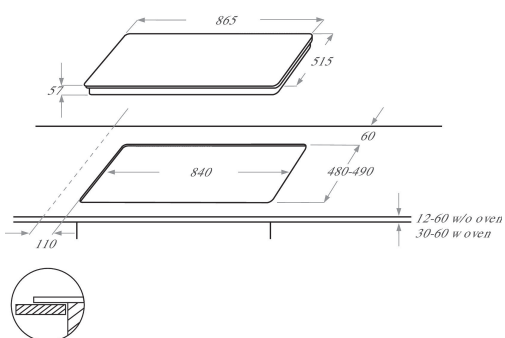

## BELANGRIJKSTE KENMERKEN

Productgroep	Kookplaat
Uitvoering	Inbouw
Type besturing	Elektronisch
Type bedienings- en signaleringselementen	-
Aantal gasbranders	0
Aantal elektrische kookzones	6
Aantal elektrische platen	0
Aantal stralingszones	0
Aantal halogeenzones	0
Aantal inductiezones	10
Aantal elektrische warmhoudzones	0
Positie bedieningspaneel	Aan voorzijde
Materiaal basisoppervlak	Glas Ixellium
Belangrijkste kleur van het product	Zwart
Aansluitwaarde (W)	11000
Waarde gasaansluiting	0
Gastype	n.v.t
Stroom	46,5
Spanning	380-415
Frequentie	50/60
Lengte elektriciteitsnoer	170
Type stekker	Nee
Gasaansluiting	n.v.t
Breedte van het product	860
Hoogte van het product	57
Diepte van het product	510
Minimale nishoogte	30
Minimale nisbreedte	840
Nisdiepte	490
Nettogewicht	22.4
Automatische programma's	Ja