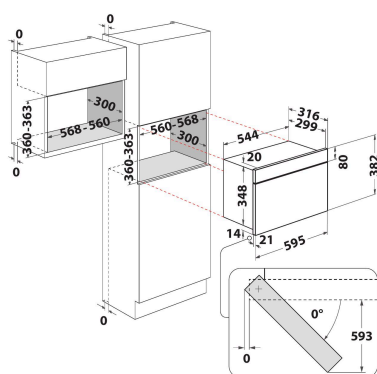

## ALAPTULAJDONSÁGOK

Termékcsoport	Mikrohullám
Kereskedelmi elnevezés	AMW 4920/WH
Termék színe	Fehér
Mikrohullámú sütő típusa	Mikrohullám + grill funkció
Konstruációs kivitel	Beépíthető
Vezérlés módja	Elektronikus
Type of control settings	LED
Hozzáadott sütési mód: grill	Igen
Crisp/ropogós	Nem
Gőz	Nem
Hozzáadott sütési mód: légkeverés	Nem
Óra	Igen
Automatikus programok	Nem
Termékmagasság	382
Termék szélessége	595
Termékmélység	320
Minimális beépítési magasság	360
Minimális beépítési szélesség	556
Beépítési mélység	300
Nettó tömeg (kg)	20
Sütőtér térfogata (l)	22
Forgótányér	Igen
Forgótányér átmérője (mm)	250
Beépített tisztítórendszer	Nem

## MŰSZAKI ADATOK

Áramfelvétel (A)	10
Feszültség (V)	220-240
Frekvencia (Hz)	50
Elektromos csatlakozókábel hossza (cm)	135
Csatlakozódugó típusa	Schuko
Időzítő	Igen
Grill teljesítmény (W)	700
Grill típusa	Kvarc
Sütőtér anyaga	Festett
Belső világítás	Igen
Hozzáadott sütési mód: grill	Igen
Position of interior lights of the cavity	Jobboldal