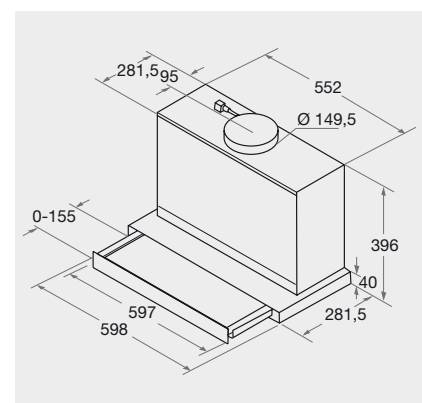

¹ Energieeffizienzklassen-Spektrum von A+++ bis D