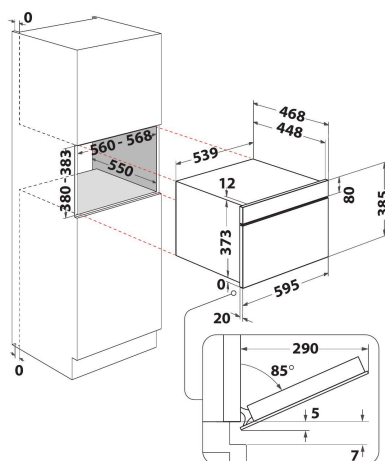

# W7 MD440 NB

12NC: 859991545590

Codul GTIN (EAN): 8003437396182

Whirlpool

SENSING THE DIFFERENCE

- Tehnologia 6TH Sense
- Funcția CRISP 6TH Sense cu farfurie CRISP
- Decongelare cu funcția 6th sense
- Funcția Crisp
- Cavitare 31 litri
- Jet Start: reîncălzirea rapidă a alimentelor
- Jet Defrost: reîncălzire rapidă
- Funcție de preparare cu aburi
- Preparare la aburi și fierbere (integrat)
- Funcția Decongelare pâine
- Microunde W 1000
- Diametru maxim farfurie: 315 mm
- Panou de comandă ecran complet tactil
- Ventilare frontală
- Deschidere de sus în jos
- Farfurie Crisp și mâner