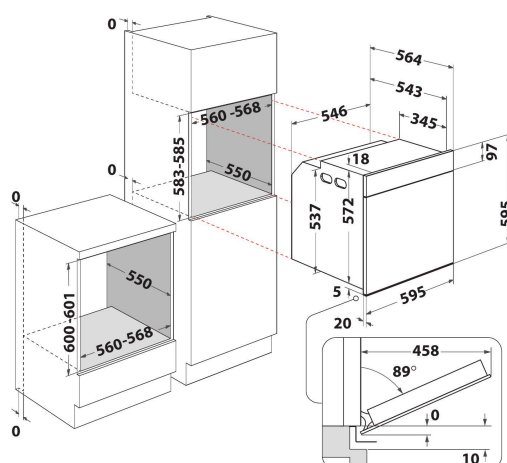

AKZ9 6290 WH

12NC: 859991531380

EAN-kod: 8003437833939

Whirlpool

SENSING THE DIFFERENCE

Whirlpool inbyggadsugn: färg vit, självrengörande - AKZ9 6290 WH

Denna inbyggadsugn från Whirlpool är utrustad med: självrengöringsteknik som rengör ugnen vid extremt höga temperaturer, alla matrester förbränns och förvandlas till lös aska som lätt kan torkas bort. Avancerad elteknik som sparar energi vid tillagning. Energisnål halogenlampa. Exklusiv 6TH SENSE-teknik, som låter dig välja mellan en mängd olika förprogrammerade recept. Ugnen kommer automatiskt att justera tillagning, temperatur och tidsinställningar, för att garantera ett utmärkt resultat. Med den innovativa Cook3-funktionen kan du laga upp till tre separata maträtter samtidigt, utan att riskera att smakerna blandas.