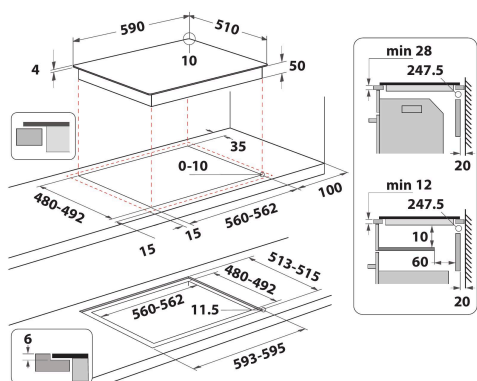

## ALAPTULAJDONSÁGOK

Termékcsoport	Főzőlap
Konstruktív kivitel	Beépíthető
Vezérlés módja	Elektronikus
Type of control settings	-
Gázégők száma	0
Elektromos főzőzónák száma	4
Elektromos lapok száma	0
Elektromos főzőlapok száma	0
Halogén főzőzónák száma	0
Indukciós zónák száma	4
Elektromos melegítőzónák száma	0
Kezelőpanel helye	Front
Alapfelület anyaga	Ceramic Glass
Termék színe	Fekete
Elektromos csatlakozási érték (W)	7200
Gáz csatlakozási érték (W)	0
Gázfajta	Nincs adat
Áramfelvétel (A)	31,3
Feszültség (V)	220-240
Frekvencia (Hz)	50/60
Elektromos csatlakozókábel hossza (cm)	120
Csatlakozódugó típusa	Nem
Gázcsatlakozás	Nincs adat
Termék szélessége	590
Termékmagasság	54
Termékmélység	510
Minimális beépítési magasság	28
Minimális beépítési szélesség	560
Beépítési mélység	480
Nettó tömeg (kg)	9.2
Automatikus programok	Igen