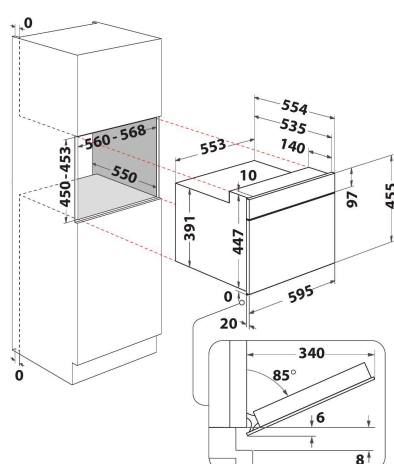

AMW 9605/NB

12NC: 859991591730

EAN-code: 8003437396533

Whirlpool

SENSING THE DIFFERENCE

- 6TH Sense-technologie
- 6TH SENSE CRISP functie met Crisp plaat
- Crisp
- Inhoud ovenruimte 40 liter
- Jet Start: razendsnel verwarmen
- Jet Defrost: extra snel ontdooien
- Turbo grill gecombineerd (grill + ventilator + magnetron)
- Brood ontdooien
- Magnetron 900 Watt
- Uitstekende handgreep
- Geschikt voor grote borden en schotels (draaiplateau \varnothing 36 cm)
- Ventilatie aan de voorkant
- Drop down opening
- Grillrooster
- Bakplaat
- Crisperplaat en handgreep