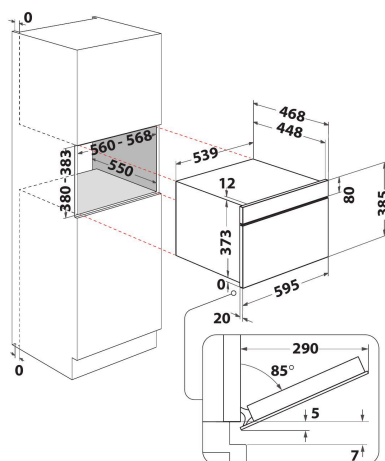

W7 MD440

12NC: 859991539250

GTIN (EAN) kodas: 8003437395888

Whirlpool

SENSING THE DIFFERENCE

- „6TH Sense“ technologija
- „6TH Sense“ „CRISP“ funkcija su „CRISP“ lėkšte
- „6th Sense“ atitirpinimas
- Crisp funkcija
- Ertmė 31 l
- „Jet Start“: greitas maisto pašildymas
- „Jet Defrost“: greitas pašildymas
- Garų funkcija
- „Steam&Boil“ (integruota)
- Duonos atitirpinimo funkcija
- 1000 W mikrobangų krosnelė
- Didžiausias lėkštės skersmuo: 315 mm
- Jutiklinio ekrano valdymo skydas
- Priekinis vėdinimas
- Atidarymas į apačią
- Crisp lėkštė ir rankena
- Garų funkcija su garintuvu

„Whirlpool“ įmontuojama mikrobangų krosnelė: nerūdijančio plieno spalva - W7 MD440

„Whirlpool“ įmontuojamos mikrobangų krosnelės charakteristikos: nerūdijančio plieno spalva. Išskirtinė talpa. Grilio funkcija. Išskirtinė „6th SENSE“ technologija įgalina automatinį trukmės, temperatūros ir energijos vartojimo nustatymą gaminant maistą. „Crisp“ funkcija suteikia galimybę idealiai kepti pyragus, picas, apkepus.

Garai

Sveiki garuose gaminti patiekalai bet kuriuo metu. Garų technologija garantuoja sveikiausius ir skaniausius patiekalus vos vienu palietimu.

Grilis

Greitas kepimas ant grotelių, greitesnis valymas. Jūsų mikrobangų krosnelės galinga grilio funkcija pasiekia tokių pačių skanių rezultatų kaip ir tradicinė orkaitė. Groteles galima pakreipti, todėl valymas tampa lengvesnis.

JetDefrost

Greitas atitirpinimas. Naudokitės unikalia sistema „JetDefrost 3D“, kad veiksmingai ir lengvai atitirpintumėte maistą savo mikrobangų krosnelėje.

Jet Start

Nepaprastas pašildymo greitis. Funkcija „JetStart“ pagreitina krosnelės įkaitimą per 30 sekundžių, užtikrindama idealią temperatūrą, kad galėtumėte pašildyti maistą su didesniu kiekiu skysčio, pavyzdžiui, sriubas ar gėrimus.

6th SENSE technologija

Patikimas gaminimas. Dėl „6TH SENSE“ technologijos jūsų mikrobangų krosnelė automatiškai nustato laiką, temperatūrą ir energijos lygį gaminimo proceso metu.

AssistedDisplay

„AssistedDisplay“ pateikiamos aiškios, paprastos instrukcijos, kad gaminti mikrobangų krosnelėje būtų lengva. Su 18 jutiklinių daviklių, rinkikliu su jutikliniais davikliais ir tvarkomais sąrašais, „Assited Display“ naudotojams leidžia pasiekti puikių rezultatų, pateikdamas išsamius nurodymus, informaciją ir įspėjimus, ir leidžia mėgautis intuityvia „6TH SENSE“ gaminimo derinių patirtimi.

Crisp

Neįveikiamas traškumas. Šios „Whirlpool“ mikrobangų krosnelės funkcija „Crisp“ ir speciali keptuvė leidžia jums bet kada iškepti traškiausius picas, pyragus ar apkepus.

Pasta ir ryžiai

Gaminimas garuose be pastangų. Prie šios „Whirlpool“ mikrobangų krosnelės pridamas garintuvo indas, su kuriuo galite mėgautis puikiais garuose virtais makaronais, ryžiais ar daržovėmis vos per kelias minutes.