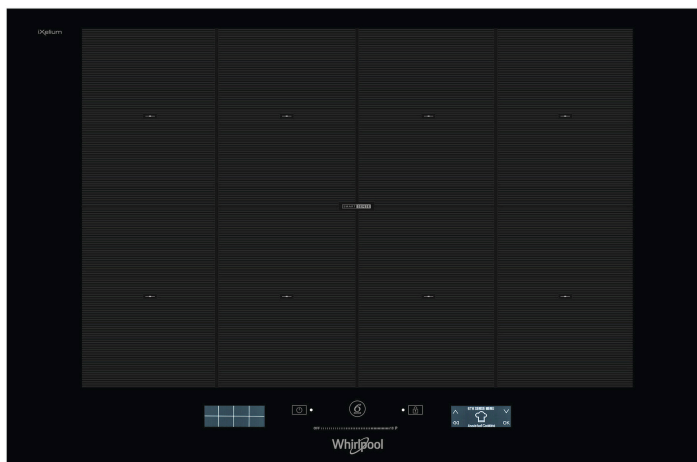

SMP 778 C/NE/IXL

12NC: 859991041250

EAN-code: 8003437207525

Whirlpool

SENSING THE DIFFERENCE

Whirlpool inductiekookplaat - SMP 778 C/NE/IXL

8 inductiezones. flexiCook technologie laat u meerdere pitten tot één zone samenvoegen, ideaal voor grotere potten en pannen. Intuïtieve schuifregelaar, voor moeiteloze bediening van de apparaatinstellingen. Kenmerken van deze Whirlpool keramische inductiekookplaat: Een elegante technologie die de pan en niet de kookplaat verwarmt, energieverspreiding beperkt en perfecte kookresultaten biedt. Elektrische voeding.

InductieTechnologie

Sneller en energie-efficiënter koken. Inductie verwarmt de pan, niet de kookplaat waardoor minder dan 10% van de energie verloren gaat aan de omgeving.

FlexiFull

Zet je pannen overal op de kookplaat neer, dankzij automatische detectie wordt de kookzone aangepast aan de positie en grootte van de pan.