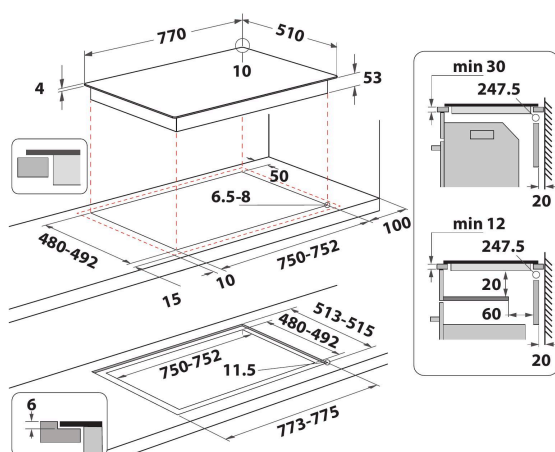

- iXelium Technologie
- 6th Sense technologie
- ChefControl
- 8 inductie-bereidingszones
- Makkelijke installatie
- FlexiFull
- %Z_BOOSTER_MAX_POWER4% W booster
- Pandetectie
- Restwarmte-indicatoren
- Kinderslot
- Warmhoudfunctie
- Aan-uitschakelaar
- Smart Frying en Smart Grilling
- Sudderfunctie
- Smeltfunctie
- Moka-functie
- SmartSense