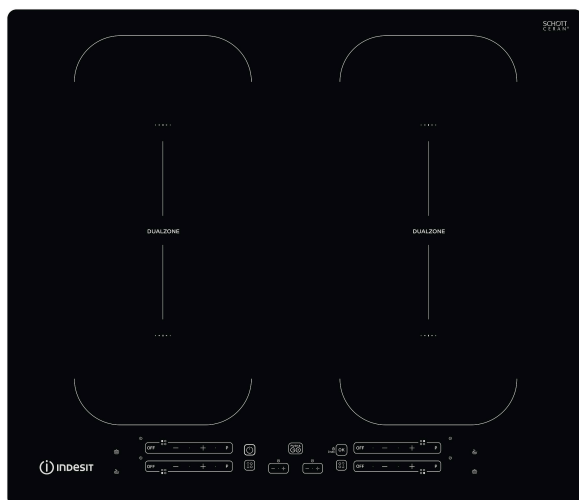

IB 88B60 NE

12NC: F158307

EAN-nummer: 8050147583074

Indesit
Life proof.

PRODUKTEGENSKABER

Produktgruppe	Kogeplade
Installation	Indbygning
Betjeningstype	Elektronisk
Display- og betjeningstype	-
Antal gasblus	0
Antal masseplader	4
Antal elektriske plader	0
Antal glaskeramiske kogezone	0
Antal halogenplader	0
Antal induktionszoner	4
Antal elektriske varmezoner	0
Placering af betjening	Front
Overflademateriale	Ceramic Glass
Primærfarve	Sort
Tilslutningseffekt	7200
Gas tilslutningseffekt	0
Gastype	Ikke tilgængelig
EL-tilslutning (A)	31,3
Elementspænding	220-240
Frekvens	50/60
Længde på elledning	120
Stiktype	Nej
Gastilslutning	Ikke tilgængelig
Bredde	590
Højde	54
Dybde	510
Minimums indbygningshøjde	28
Minimums indbygningsbredde	560
Indbygningsmål, dybde	480
Nettovægt	9
Automatikprogrammer	Ja

TEKNISKE EGENSKABER

Indikator for tændt kogezone	Ja
Antal indikatorer for tændt kogezone	4
Reguleringstype	Induction
Låg	Uden
Restvarmeindikator	Separat
Primær tænd/sluk-kontakt	Ja
Sikkerhedsanordning	-
Timer	Ja