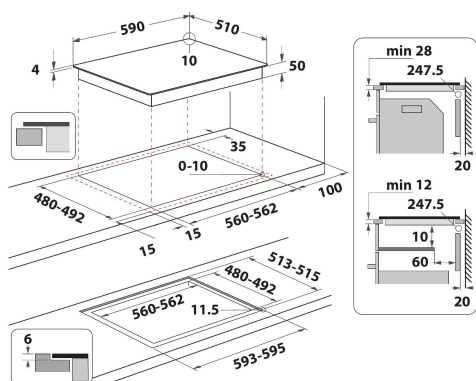

IB 88B60 NE

12NC: F158307

EAN-nummer: 8050147583074

Indesit
Life proof.

PRODUKTEGENSKABER

Produktgruppe	Kogeplade
Installation	Indbygning
Betjeningstype	Elektronisk
Display- og betjeningstype	-
Antal gasblus	0
Antal masseplader	4
Antal elektriske plader	0
Antal glaskeramiske kogezone	0
Antal halogenplader	0
Antal induktionszoner	4
Antal elektriske varmezoner	0
Placering af betjening	Front
Overflademateriale	Ceramic Glass
Primærfarve	Sort
Tilslutningseffekt	7200
Gas tilslutningseffekt	0
Gastype	Ikke tilgængelig
EL-tilslutning (A)	31,3
Elementspænding	220-240
Frekvens	50/60
Længde på elledning	120
Stiktype	Nej
Gastilslutning	Ikke tilgængelig
Bredde	590
Højde	54
Dybde	510
Minimums indbygningshøjde	28
Minimums indbygningsbredde	560
Indbygningsmål, dybde	480
Nettovægt	9
Automatikprogrammer	Ja