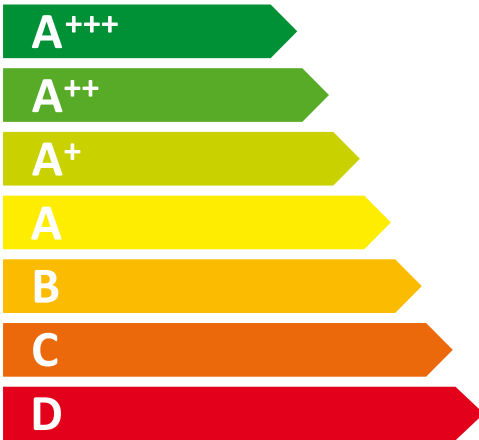

**ENERG**  
енергия · ενεργεια

**WHIRLPOOL**

4KWED4915FW

ENERGIA · енергия · ενεργεια  
ENERGIJA · ENERGY · ENERGIE  
ENERGI

**600**  
kWh/annum

**90**  
min/cycle\*

**10.5**  
kg

**70**  
dB