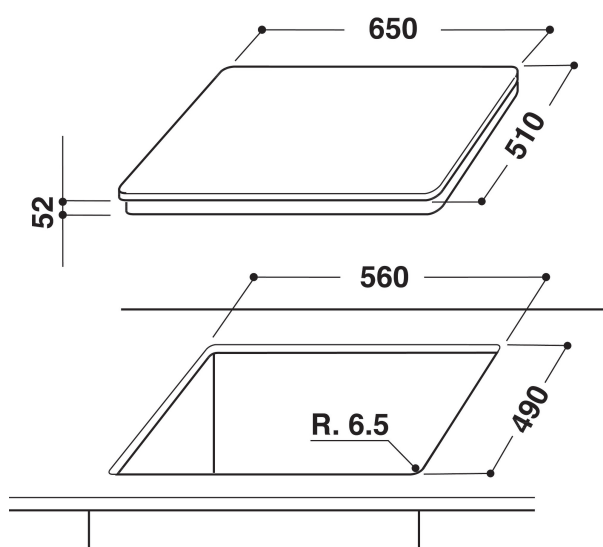

KHIP4 65510

12NC: 851348201000

EAN-Nummer: 8003437831959

KitchenAid

AUSSTATTUNG

Produktgruppe	Kochfeld
Bauform	Eingebaut
Steuerung	Elektronisch
Bedienelemente	-
Anzahl Gasbrenner	0
Anzahl Elektrokochzonen	4
Anzahl Massekochplatten	0
Anzahl der Kochzonen mit Strahlungsheizung	0
Anzahl Halogenkochzonen	0
Anzahl Induktionskochzonen	4
Anzahl elektrische Warmhaltezone	0
Lage der Steuerung	Vorne
Hauptoberflächenmaterial	Glas
Farbe Gerät	Schwarz
Anschlusswert	8000
Gasanschlusswert	0
Absicherung	34,4
Spannung	230
Frequenz	50/60
Länge Anschlusskabel	150
Steckerart	Nein
Gasanschluss	Nicht zutreffend
Gerätebreite	655
Gerätehöhe	56
Gerätetiefe	515
Nischenhöhe minimal	30
Nischenbreite minimal	560
Nischentiefe	490
Nettogewicht	14
Automatikprogramm	Ja