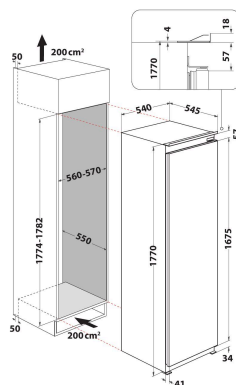

## CARACTERISTIQUES PRINCIPALES

Groupe de produit	Réfrigérateur
Référence commerciale	ARG 184701
Code EAN	8003437046018
Type de construction	Encastrable
Type de montage	Intégration total
Type de commande	Electronique
Types de dispositifs de réglage et d'alarme	LED
Couleur principale du produit	Blanc
Puissance de raccordement	130
Intensité	16
Tension	220-240
Fréquence	50
Longueur du cordon électrique	245
Type de prise	Schuko
Volume total du produit (UE 2017/1369)	292
Nombre d'étoiles	4
Nombre de circuits de froid	1
Hauteur du produit	1771
Largeur du produit	540
Profondeur du produit	545
Profondeur porte ouverte à 90°	N/A
Réglage maximum de la hauteur des pieds	0
Poids net	51
Charnière de la porte	Droite réversible