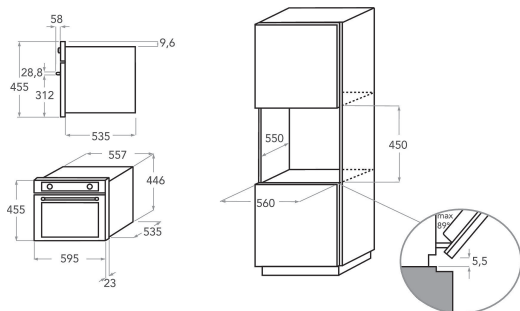

## DANE OGÓLNE

Grupa produktowa	Kuchenka mikrofalowa
Nazwa serii	KMQCX 45600
Dominujący kolor produktu	stal nierdzewna
Piekarnik z funkcją mikrofal	Działanie łączne z mikrofalą
Typ budowy	Do zabudowy
Sterowanie	Elektroniczne
Elementy obsługi i sygnalizacji	LCD
Dodatkowy sposób grzania - Grill	Tak
Crisp	Tak
Steam	Tak
Dodatkowy sposób grzania - Nawiew	Tak
Zegar	Tak
Programy automatyczne	Tak
Wysokość urządzenia	455
Szerokość urządzenia	595
Głębokość urządzenia	560
Minimalna wysokość niszy	450
Minimalna szerokość niszy	556
Głębokość niszy	550
Waga netto	35
Pojemność komory	40
Talerz obrotowy	Tak
Średnica talerza obrotowego	360
System czyszczenia	Brak

## DANE TECHNCZNE

Natężenie	16
Napięcie	230
Częstotliwość	50
Długość przewodu zasilającego	135
Rodzaj wtyczki	Brak
Timer	Tak
Moc grilla	1600
Typ grilla	Element grzejny
Materiał, z którego wykonana jest komora	Stal nierdzewna
Oświetlenie wewnętrzne	Tak
Dodatkowy sposób grzania - Grill	Tak
Umiejscowienie światła wewnętrznych	Right side