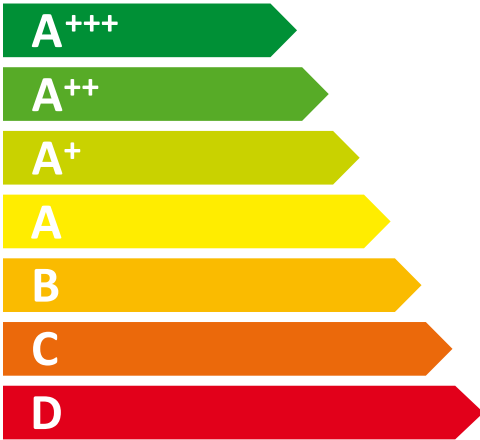

ENERG
енергия · ενεργεια

BAUKNECHT

TR STYLE 82A3 BW

ENERGIA · ЕНЕРГИЯ · ΕΝΕΡΓΕΙΑ
ENERGIJA · ENERGY · ENERGIE
ENERGI

177
kWh/annum

209
min/cycle*

8
kg

65
dB