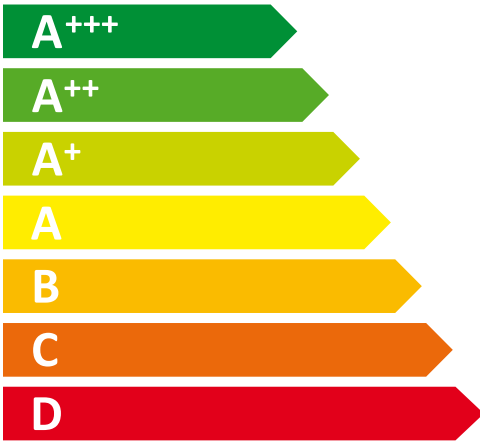

ENERG
енергия · ενεργεια

WHIRLPOOL

FFT M22 9X3BX BE

ENERGIA · ЕНЕРГИЯ · ΕΝΕΡΓΕΙΑ
ENERGIJA · ENERGY · ENERGIE
ENERGI

194
kWh/annum

215
min/cycle*

9,0
kg

64
dB