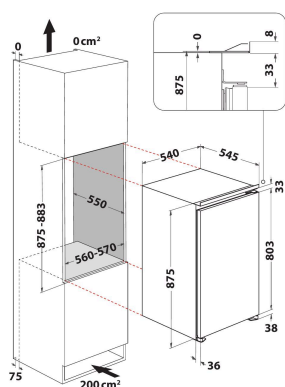

ARG 9421 1N

12NC: 859991612670

EAN-koodi: 8003437612657

Whirlpool

SENSING THE DIFFERENCE

TUOTTEEN AVAINTIEDOT

Tuoteryhmä	Jääkaappi
Kaupallinen koodi	ARG 9421 1N
EAN-koodi	8003437612657
Rakenteen tyyppi	Kalusteisiin sijoitettava
Asennuksen tyyppi	Kalusteisiin sijoitettava
Ohjauksen tyyppi	Mekaaninen
Ohjaus- ja signaalilaitteiden tyyppi	Mekaaninen
Tuotteen pääväri	Valkoinen
Liitännän arvo	102
Virta	16
Jännite	220-240
Taajuus	50
Virtajohdon pituus	200
Pistokkeen tyyppi	Schuko
Tuotteen kokonaistilavuus (EU 2017/1369)	121
Tähtiluokitus	4
Itsenäisten jäähdytysjärjestelmien lukumäärä	1
Tuotteen korkeus	875
Tuotteen leveys	540
Tuotteen syvyys	545
Syvyys luukun ollessa auki 90 astetta	N/A
Jalkojen maksimisisätkorkeus	0
Nettopaino	29.78
Oven sarana	Oikealla, vaihdettavissa

TEKNISET TIEDOT

Säädettävä lämpötila	On
Toimintahäiriön varoitusmerkki	Ei varoitusmerkkiä
Jääkaappiosion sulatusprosessi	Automaattinen
Pikajäähdytyskytkin	Ei
Tuuletin jääkaapissa	Ei
Pullohyllyt	Ei
Lukittava ovi	Ei
Hyllyjen lukumäärä jääkaappiosiossa	3
Säädettävien hyllyjen lukumäärä jääkaappiosiossa	2
Hyllyjen materiaali	Glass With Profile
Jääkaappiosaston lämpömittari	Analoginen