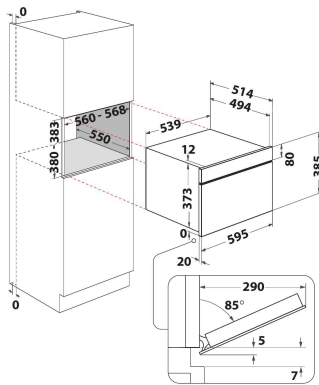

## PRODUKTEGENSKABER

Produktgruppe	Mikrobølgeovn
Modelbetegnelse	AMW 730/WH
Primærfarve	Hvid
Mikrobølgeovnstype	Mikrobølge+Grill
Installation	Indbygning
Betjeningstype	Elektronisk
Display- og betjeningstype	LCD
Grillfunktion	Ja
Crisp	Ja
Steam	Nej
Tilberedning med varmluft	Nej
Ur	Ja
Automatikprogrammer	Ja
Højde	385
Bredde	595
Dybde	468
Minimums indbygningshøjde	380
Minimums indbygningsbredde	556
Indbygningsmål, dybde	550
Nettovægt	27
Kapacitet	31
Drejetallerken	Ja
Diameter på drejetallerken	325
Rengøring i ovnrum	Nej

## TEKNISKE EGENSKABER

El-tilslutning (A)	10
Elementspænding	230
Frekvens	50
Længde på elledning	135
Stiktype	Schuko
Timer	Nej
Grilleffekt	800
Grilltype	Quartz
Ovnrumsmateriale	Rustfrit stål
Indvendigt lys	Ja
Grillfunktion	Ja
Placering af indvendigt lys	Right side