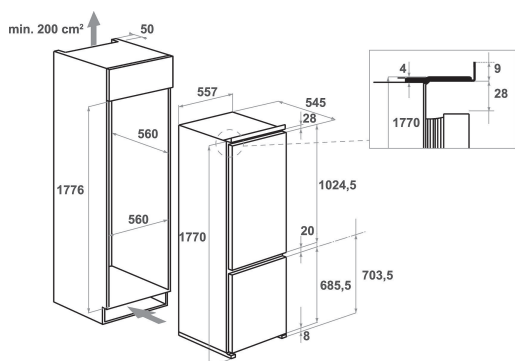

KCBDS 18601

12NC: 851302296000

EAN-code: 8003437040948

KitchenAid

BELANGRIJKSTE KENMERKEN

Productgroep	Koel/vriescombinatie
Type installatie	Inbouw
Type besturing	Elektronisch
Uitvoering	Inbouw
Belangrijkste kleur van het product	Wit
Aansluitwaarde (W)	140
Stroom	16
Spanning	220-240
Frequentie	50
Aantal compressoren	1
Lengte elektriciteitsnoer	240
Type stekker	Schuko
Netto-inhoud	267
Aantal sterren	4
Hoogte van het product	1770
Breedte van het product	557
Diepte van het product	545
Maximaal instelbare hoogte	0
Nettogewicht	55.5

TECHNISCHE KENMERKEN

Ontdooiingsproces koelgedeelte	Automatisch
Ontdooiingsproces vriesgedeelte	Handmatig
Snelkoelschakelaar	Nee
Snelvriesfunctie	Ja
Indicator vriezerdeur open	Ja
Instelbare temperatuur	Ja
Temperatuur vriezer instelbaar	Ja
Interne ventilator koelgedeelte	Ja
Aantal vriesladen	3
Ijsblokjes-automaat	n.v.t
Aantal legborden in koelcompartiment	4
Materiaal van de legborden	Glas
Thermometer in koelgedeelte	Geen
Thermometer in vriesgedeelte	Geen
Aantal temperatuurzones	2