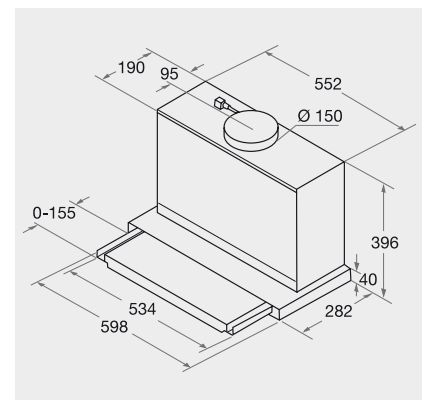

TECHNISCHE DATEN

- Gebläseleistung im Abluftbetrieb: **max. Normalstufe 368 m³/h**
- Betriebsgeräusch im Abluftbetrieb: min. 52 – max. 58 dB/A
- Außenmaße (HxBxT): 396x598x282 mm
- Abluftstutzen Ø 150 mm
- **Mindestabstand zum Elektrokochfeld 430 mm**
- **Mindestabstand zum Gaskochfeld 650 mm**