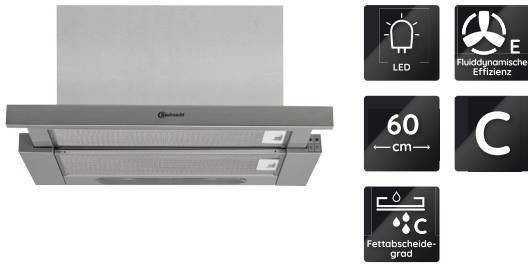

DBAH 64 LM X

Dunstabzugshaube (Flachschirm/60cm)

Bauknecht

Für mich und mein Zuhause

TOP 4

- Flachschirmhaube, zum Einbau in einen Flachschirmhauben-Oberschrank
- Für Abluft- und Umluftbetrieb geeignet
- 1 leistungsstarker Lüftermotor, 3 Leistungsstufen
- Steuerung über Kurzhubtaste

SILBERGRAU

DBAH 64 LM X
EAN 40 11577 85938 6

BAUART

- Flachschirmhaube, zum Einbau in einen Flachschirmhauben-Oberschrank
- Für Abluft- und Umluftbetrieb geeignet

WPRO-ZUBEHÖR (OPTIONAL)

- terrabianca Putzstein
UNC502, EAN 8015250613858

AUSSTATTUNG

- Steuerung über Kurzhubtaste
- Kochstellenbeleuchtung LED, 2x2.5 Watt
- 1 leistungsstarker Lüftermotor, 3 Leistungsstufen

ZUBEHÖR

- Montage- und Befestigungsmaterial
- 2 Aluminium-Fettfilter, auswaschbar
- Dekorblende beiliegend

ALS SONDERZUBEHÖR LIEFERBAR

- Aktivkohlefilter für den Umluftbetrieb AMC 100
- Frontblende weiß FBL 560 WS
- Frontblende schwarz FBL 560 SW

VERBRAUCHSWERTE

- Jahresenergieverbrauch: 63.3 kWh
- Energieeffizienzklasse C¹