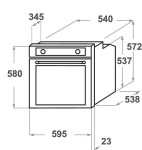

KOASPB 60600

12NC: 851357401110

EAN-kode8003437833526

KitchenAid

PRODUKTINFORMASJON

Produktgruppe	Ovn
Handelsbetegnelse	KOASPB 60600
Hovedfarge på produktet	Rustfritt stål (farge)
Konstruksjonstype	Bygg-inn
Betjeningstype	Mekanisk og elektronisk
Type betjeningsinnstillinger og varselenheter	-
Er noen av betjeningskontrollene til koketoppen integrert?	Nei
Hvilke koketopper kan kontrolleres?	-
Automatiske programmer	Ja
Strøm	16
Spenning	220-240
Frekvens	50/60
Lengden på strømledningen	180
Støpseltype	Nei
Dybde med 90 graders åpen dør	-
Høyde på produktet	595
Bredde på produktet	595
Dybde på produktet	561
Minste nisjehøyde	0
Minste nisjebredde	0
Nisjedybde	0
Nettvekt	53.4
Anvendbart volum (i ovnen)	73
Integrert rengjøringsystem	Pyrolyse
Rister	2
Brett	2