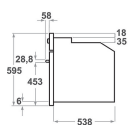

KOASPB 60600

12NC: 851357401110

EAN-kode8003437833526

KitchenAid

PRODUKTINFORMASJON

Produktgruppe	Ovn
Handelsbetegnelse	KOASPB 60600
Hovedfarge på produktet	Rustfritt stål (farge)
Konstruksjonstype	Bygg-inn
Betjeningstype	Mekanisk og elektronisk
Type betjeningsinnstillinger og varselenheter	-
Er noen av betjeningskontrollene til koketoppen integrert?	Nei
Hvilke koketopper kan kontrolleres?	-
Automatiske programmer	Ja
Strøm	16
Spenning	220-240
Frekvens	50/60
Lengden på strømledningen	180
Støpseltype	Nei
Dybde med 90 graders åpen dør	-
Høyde på produktet	595
Bredde på produktet	595
Dybde på produktet	561
Minste nisjehøyde	0
Minste nisjebredde	0
Nisjedybde	0
Nettvekt	53.4
Anvendbart volum (i ovnen)	73
Integrert rengjøringsystem	Pyrolyse
Rister	2
Brett	2