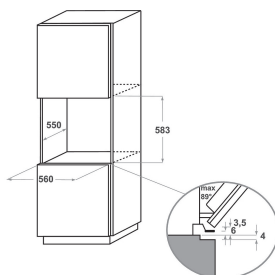

KOASPB 60600

12NC: 851357401110

EAN-kode8003437833526

KitchenAid

PRODUKTINFORMASJON

Produktgruppe	Ovn
Handelsbetegnelse	KOASPB 60600
Hovedfarge på produktet	Rustfritt stål (farge)
Konstruksjonstype	Bygg-inn
Betjeningstype	Mekanisk og elektronisk
Type betjeningsinnstillinger og varselenheter	-
Er noen av betjeningskontrollene til koketoppen integrert?	Nei
Hvilke koketopper kan kontrolleres?	-
Automatiske programmer	Ja
Strøm	16
Spenning	220-240
Frekvens	50/60
Lengden på strømledningen	180
Støpseltype	Nei
Dybde med 90 graders åpen dør	-
Høyde på produktet	595
Bredde på produktet	595
Dybde på produktet	561
Minste nisjehøyde	0
Minste nisjebredde	0
Nisjedybde	0
Nettvekt	53.4
Anvendbart volum (i ovnen)	73
Integrert rengjøringsystem	Pyrolyse
Rister	2
Brett	2