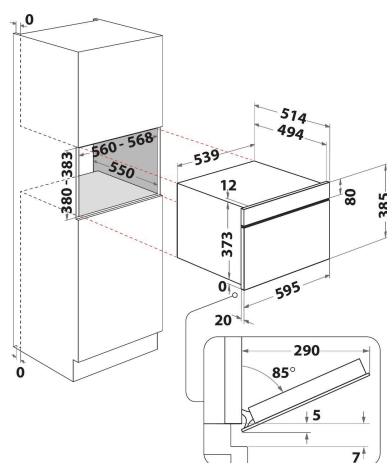

# AMW 730/SD

12NC: 858773001960

Kod EAN: 8003437394980

Whirlpool

SENSING THE DIFFERENCE

- Technologia 6th Sense
- Funkcja CRISP 6th Sense z talerzem Crisp
- Funkcja Crisp
- Wnęka 31 D
- Jet Menu CRISP
- Jet Start: szybkie podgrzewanie produktów
- Jet Defrost: szybkie odgrzewanie
- Kuchenka mikrofalowa 1000 W
- Wystający uchwyt
- Talerz obrotowy 32 cm
- Wentylacja w przedniej części
- Boczne otwarcie
- Uchwyt i talerz Crisp
- Funkcja Crisp z talerzem Crisp
- Ulubione
- 3 metody gotowania: Mikrofale, grill, Crisp
- Technologia łatwego utrzymywania w czystości