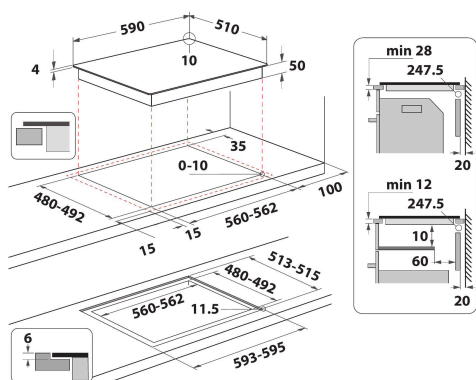

IS 83Q60 NE

12NC: F158984

GTIN (EAN) kodas: 8050147589847

Indesit
Life proof.

PAGRINDINĖS YPATYBĖS

Produkto grupė	Kaitlentė
Konstrukcijos tipas	Integruota
Valdymo tipas	Elektroninis
Valdymo nustatymų tipas	-
Dujinių degiklių skaičius	0
Elektrinių gaminimo zonų skaičius	4
Elektrinių gaminimo zonų skaičius	0
Radialinių kaitviečių skaičius	0
Halogeninių plokščių skaičius	0
Indukcinių gaminimo zonų skaičius	4
Elektrinių šildymo zonų skaičius	0
Valdymo panelės vieta	Priekis
Pagrindinė paviršiaus medžiaga	Keraminis stiklas
Pagrindinė gaminių spalva	Juodos
Elektros jungties galia (W)	7200
Dujų galia (W)	0
Dujų tipas	Nėra
Srovė (A)	31,3
Įtampa (V)	220-240
Dažnis (Hz)	50/60
Maitinimo laido ilgis (cm)	120
Kištuko tipas	Ne
Dujų jungtis	Nėra
Gaminio plotis	590
Gaminio aukštis	54
Gaminio gylis	510
Mažiausias nišos aukštis	28
Mažiausias nišos aukštis	560
Nišos gylis	480
Grynasis (neto) svoris (kg)	9
Automatinės programos	Ne

TECHNINĖS SAVYBĖS

Įjungimo indikatorius	Taip
Indikatorių skaičius	4
Reguliavimo tipas	Indukcinis
Gaubto tipas	Be
Likutinės šilumos indikatorius	Separate
Maitinimo įj. / išj. jungiklis	Taip
Saugos įtaisas	-
Laikmatis	Taip