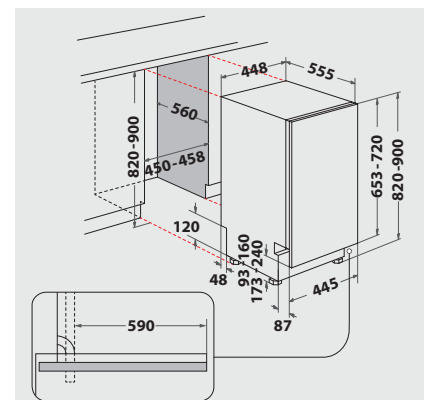

- 2 klappbare Tassenablagen im Oberkorb
- 4 umklappbare Tellersegmente im Unterkorb
- Dunkelgraue Geschirrkörbe

VERBRAUCHSWERTE

- Energieeffizienzklasse D, Reinigungsleistungsindex 1,13, Trocknungsleistungsindex 1,07²
- 10 Maßgedecke
- Energieverbrauch des eco-Programms pro 100 Betriebszyklen: 67 kWh Strom
- 9 Liter Wasser, 0,674 kWh Strom im eco-Programm pro Betriebszyklus
- Programmdauer des eco-Programms: 3:40 h
- Nur 45 dB(A) re 1 pW Betriebsgeräusch, Luftschallemissionsklasse C

TECHNISCHE DATEN

- Warmwasseranschluss bis 60 °C möglich
- Anschlusskabellänge 130 cm
- Gerätehöhe verstellbar von 820 – 900 mm
- Gerätegröße (HxTxB): 820x555x448 mm

WPRO-ZUBEHÖR (OPTIONAL)

- CALBLOCK+ Antikalk-Filter CAL300, EAN 8015250608076
- 3 in 1 Entkalker für Waschmaschinen und Geschirrspüler, 12er Pack DES124, EAN 8015250583267