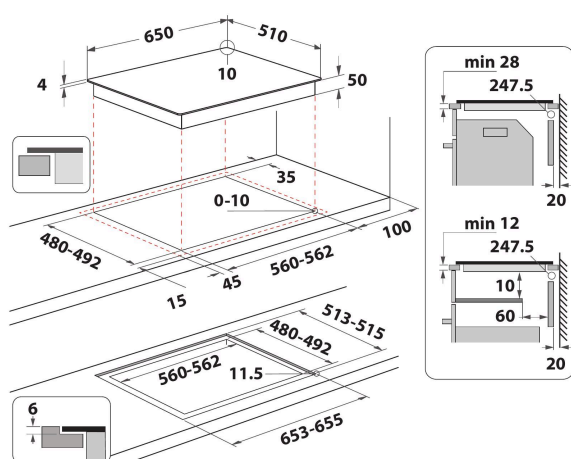

- 6TH SENSE teknik
- Antal induktionszoner som kan användas samtidigt: 4
- Enkel att installera
- FlexiSide, flexibel kokzon för stora eller små grytor
- Automatisk kärllavkänning
- Restvärmeindikering
- Barnlås
- Varmhållningsfunktion
- På/Av-omkopplare
- Sjudningsfunktion
- Lågtemperaturfunktion för smältning
- 65 cm bred
- Timerfunktion
- Enkelt ersättningsbar
- Svart glasspishäll
- Antal zoner med booster: 4
- 4 Indikator för påslagen platta