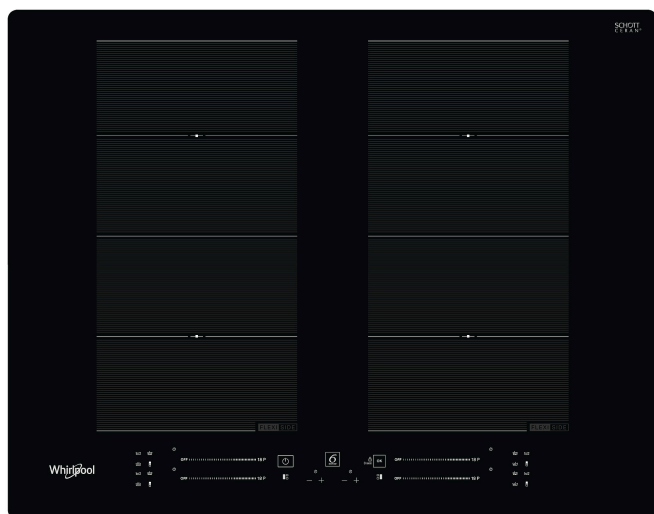

WF S8865 NE

12NC: 859991580570

EAN-kod: 8003437601477

Whirlpool

SENSING THE DIFFERENCE

Whirlpool induktionshäll - WF S8865 NE

4 induktionszoner. flexiCook-kokzon, två zoner som enkelt kan ställas om och fungera som en enda stor zon. Touchkontroll med skjutreglage som ger dig exakt kontroll över din matlagning och med vilken du med ett lätt tryck med fingret kan reglera temperaturen. Denna induktionshäll från Whirlpool är utrustad med: Avancerad teknik som värmer upp kastrullen, inte hällen, vilket minskar energispridningen och ger ett utmärkt tillagningsresultat. Elektrisk energiförsörjning.

FlexiSide

Anpassa storleken på kokzonen efter dina behov genom att kombinera två zoner till en.

Chef Control

Chef Control är en innovativ lösning som låter dig laga mat utan att behöva anpassa hällens temperatur. Dra helt enkelt grytan till den temperaturzon som du önskar för enkel tillagning av goda måltider.