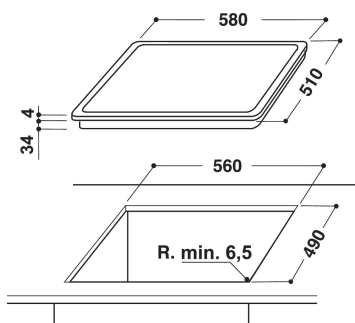

RI 1060 C

12NC: F104280

EAN-Nummer: 8050147042809

 **Indesit**
Life proof.

AUSSTATTUNG

Produktgruppe	Kochfeld
Bauform	Eingebaut
Steuerung	Mechanisch
Bedienelemente	-
Anzahl Gasbrenner	0
Anzahl Elektrokochzonen	4
Anzahl Massekochplatten	0
Anzahl der Kochzonen mit Strahlungsheizung	4
Anzahl Halogenkochzonen	0
Anzahl Induktionskochzonen	0
Anzahl elektrische Warmhaltezone	0
Lage der Steuerung	Extern
Hauptoberflächenmaterial	Keramik Glas
Farbe Gerät	Schwarz
Anschlusswert	6200
Gasanschlusswert	0
Gasart	Nicht zutreffend
Absicherung	27
Spannung	230
Frequenz	50/60
Länge Anschlusskabel	0
Steckerart	Nein
Gasanschluss	Nicht zutreffend
Gerätebreite	580
Gerätehöhe	40
Gerätetiefe	510
Nischenhöhe minimal	20
Nischenbreite minimal	560
Nischentiefe	490
Nettogewicht	8
Automatikprogramm	Nein