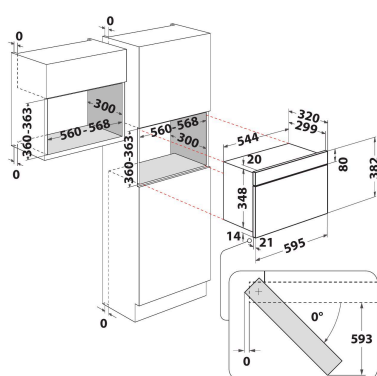

AMW 439/NB

12NC: 858743901920

GTIN (EAN) kód: 8003437394935

Whirlpool

SENSING THE DIFFERENCE

ZÁKLADNÁ CHARAKTERISTIKA

Skupina výrobkov	Mikrovlny
Obchodný kód	AMW 439/NB
Hlavná farba výrobku	Čierna
Typ mikrovlnnej rúry	Funkcia MW+Grill
Typ konštrukcie	Vstavaná
Typ ovládania	Elektronický
Typ nastavenia ovládania	LED
Dodatočný spôsob varenia Gril	Áno
Crisp	Áno
Para	Nie
Dodatočný spôsob varenia Varenie s ventilátorom	Nie
Hodiny	Áno
Automatické programy	Nie
Výška výrobku	382
Šírka výrobku	595
Hĺbka zabaleného výrobku	320
Minimálna výška výklenku	360
Minimálna šírka výklenku	556
Hĺbka výklenku	300
Čistá hmotnosť (kg)	21
Kapacita dutiny (l)	22
Otočný stôl	Áno
Priemer otočného stola (mm)	250
Integrovaný čistiaci systém	Nie

TECHNICKÉ VLASTNOSTI

Prúd (A)	10
Napätie (V)	230
Frekvencia (Hz)	50
Dĺžka elektrického prírodného kábla (cm)	135
Typ zástrčky	Schuko
Časovač	Áno
Výkon grilu (W)	700
Typ mriežky	Kremeň
Materiál dutiny	Maľované
Vnútorne osvetlenie	Áno
Dodatočný spôsob varenia Gril	Áno
Poloha vnútorných svetiel dutiny	Pravá strana