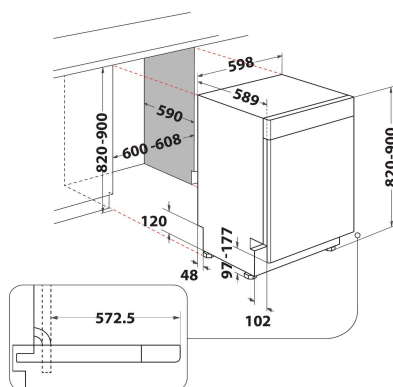

## PRODUKTEGENSKAPER

Konstruktion	Inbyggd
Installationstyp	Underbyggd
Typ av reglage	Elektronisk
Typ av kontrollinställning och signalenheter	-
Demonterbar toppskiva	N/A
Dekorpanel för dörren	N/A
Färg	Vit
Anslutningseffekt	1900
Ström	10
Spänning	220-240
Frekvens	50
Nätkabelns längd	130
Elkontakt	Schuko
Längd, tilloppsslang	155
Längd, avloppsslang	150
Justerbar sockelplåt	Saknas
Höjd med toppskiva	0
Justerbara fötter	Ja, justerbara framifrån
Höjd	820
Bredd	598
Djup	590
Djup med dörren öppen i 90°	-
Min inbyggnadshöjd i nisch	820
Max inbyggnadshöjd i nisch	900
Min inbyggnadsbredd i nisch	600
Max inbyggnadsbredd i nisch	600
Inbyggnadsdjup i nisch	590
Nettovikt	47
Bruttovikt	49