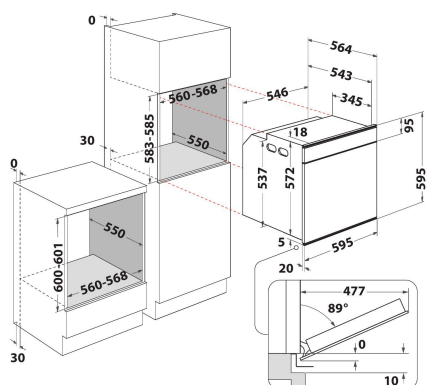

## PÕHIOMADUSED

Tootegrupp	Ahi
Kommertsikood	FI7 861 SH BL HA
Toote põhivärv	Must
Konstruktiooni tüüp	Integreeritav
Juhtimistüüp	Elektroniline
Juhtsätete tüüp	-
Kas mõnel pliidiplaadil on integreeritud juhtseadised?	Ei
Mis tüüpi pliidiplaate saab kontrollida?	-
Automaatprogrammid	Jah
Voolutugevus (A)	13
Pinge (V)	220-240
Sagedus (Hz)	50/60
Toitejuhtme pikkus (cm)	90
Pistikute tüüp	Ei
Sügavus 90 kraadi alla avatud uksega (mm)	-
Toote kõrgus	595
Toote laius	595
Toote sügavus	564
Orva min. kõrgus	0
Orva min. laius	0
Orva sügavus	0
Netokaal (kg)	36
Kasulik (kambri) maht	73
Integreeritud puhastussüsteem	Hüdroliitiline
Kambri restid	1
Küpsetusplaadid	2