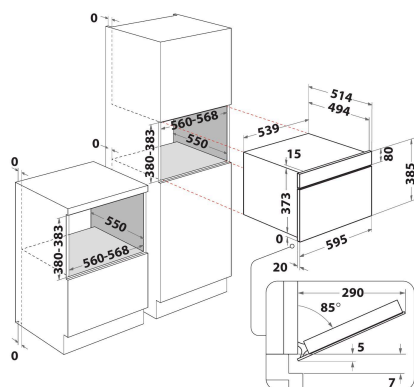

KMQCX 38600

12NC: 851344401900

EAN-Nummer: 8003437395079

KitchenAid

AUSSTATTUNG

| | |
|---|------------------------------------|
| Produktgruppe | Mikrowelle |
| Internationale Bestellbezeichnung | KMQCX 38600 |
| Farbe Gerät | Inox |
| Art des Mikrowellengerätes | Kombinationsbetrieb mit Mikrowelle |
| Bauform | Eingebaut |
| Steuerung | Elektronisch |
| Bedienelemente | LCD |
| Zusätzliche Betriebsart-Grill | Ja |
| Crisp | Ja |
| Dampf | Nein |
| Zusätzliche Betriebsart-Heißluft | Ja |
| Uhr | Ja |
| Automatikprogramm | Ja |
| Gerätehöhe | 385 |
| Gerätebreite | 595 |
| Gerätetiefe | 468 |
| Nischenhöhe minimal | 380 |
| Nischenbreite minimal | 556 |
| Nischentiefe | 550 |
| Nettogewicht | 30 |
| Garraumfassungsvermögen | 31 |
| Vorhandensein einer vollständigen Textanzeige | Ja |
| Durchmesser Drehteller | 325 |
| Integriertes Reinigungssystem | Nein |

TECHNISCHE DETAILS

| | |
|-------------------------------|--------------|
| Absicherung | 10 |
| Spannung | 230 |
| Frequenz | 50 |
| Länge Anschlusskabel | 135 |
| Steckerart | Nein |
| Elektronik-Uhr | Ja |
| Grilleistung | 800 |
| Art des Grills | Quartz |
| Material Garraum | Edelstahl |
| Innenbeleuchtung | Ja |
| Zusätzliche Betriebsart-Grill | Ja |
| Lage Innenbeleuchtung | Rechte Seite |