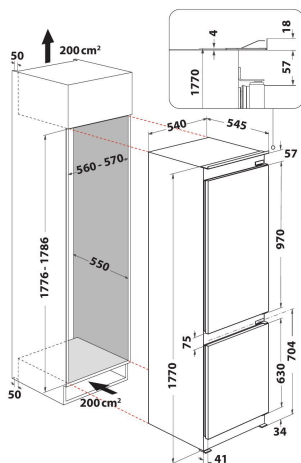

# WNC18 T573

12NC: 859991632970

Штрих-код (EAN) код: 8003437048159

Whirlpool

SENSING THE DIFFERENCE

- Клас енергоефективності A+
- Загальний корисний об'єм: 250 л (183 л холодильник + 67 л морозильник)
- Розміри (ВхШхГ): 1770x540x545 мм
- Перенавішувані двері
- Рівень шуму: 32 дБ(А)
- Швидке охолодження
- Швидке заморожування
- Кліматичний клас SN-T
- Об'єм заморожування: 7 кг/24 г
- Відсік для швидкого заморожування
- Багатоотокове охолодження з металеву пластину
- Сигнал відкритих дверей
- Сигнал підвищення температури
- Режим Відпустка
- Час підвищення температури 7 год
- Температура, що регулюється

## Холодильник Whirlpool з нижньою морозильною камерою вбудований - WNC18 T573

Характеристики вбудованого холодильника Whirlpool з нижньою морозильною камерою: білий колір Скляні полиці надають зовнішньому вигляду елегантності та надійності. Вентилятор, що забезпечує рівномірний та плавний потік повітря для ще кращої вентиляції. Сенсори 6th sense автоматично знижують температуру кожного разу, коли Ви додаєте нові продукти, таким чином заощаджуючи електроенергію та зберігаючи якість продуктів. Полиця-балкон для пляшок забезпечить зручне та надійне зберігання.