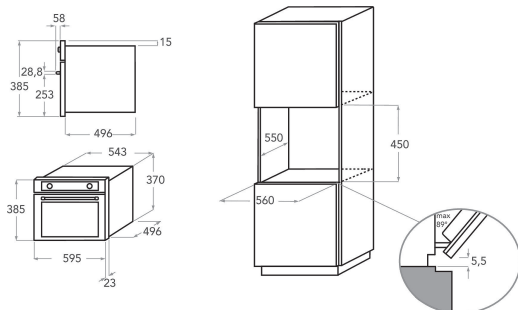

KMQCX 38600

12NC: 851344401900

Codice EAN: 8003437395079

KitchenAid

CARATTERISTICHE PRINCIPALI

Linea prodotto	Microonde
Nome prodotto / codice commerciale	KMQCX 38600
Colore principale	acciaio inox
Tipo di microonde	Microonde combinato
Tipologia costruttiva del prodotto	Da incasso
Tipo di controllo	Elettronico
Tipologia dei dispositivi di controllo e segnalazione	LCD
Metodo di cottura grill	Sì
Crisp	Sì
Vapore	No
Metodo di cottura ventilata	Sì
Orologio	Sì
Programmi automatici	Sì
Altezza del prodotto	385
Larghezza del prodotto	595
Profondità del prodotto	468
Altezza minima della nicchia	380
Larghezza minima della nicchia	556
Profondità della nicchia	550
Peso netto	30
Capacità della cavità	31
Piatto rotante	Sì
Diametro della tavola girevole	325
Sistema autopulente integrato	No

SPECIFICHE TECNICHE

Corrente	10
Tensione	230
Frequenza	50
Lunghezza del cavo di alimentazione elettrica	135
Tipo di spina	No
Timer elettronico	Sì
Potenza del grill	800
Tipo di grill	Quarzo
Materiale della cavità	Acciaio
Luce interna	Sì
Metodo di cottura grill	Sì
Posizione delle luci interne	Lato destro