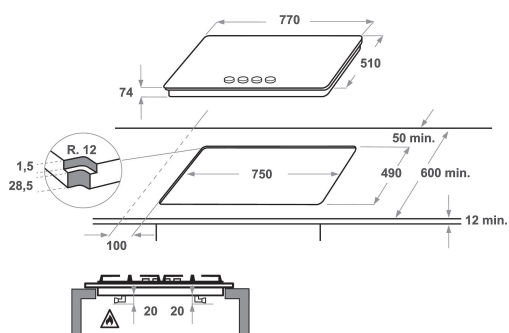

KHSP5 77510

12NC: 851349001000

Code EAN: 8003437219481

KitchenAid

CARACTERISTIQUES PRINCIPALES

Groupe de produit	Table de cuisson
Type de construction	Encastrable
Type de commande	Mécanique
Types de dispositifs de réglage et d'alarme	-
Nombre de brûleurs	5
Nombre de foyers électriques	0
Nombre de plaques électriques	0
Nombre de plaques radiantes	0
Nombre de plaques halogènes	0
Nombre de plaques à induction	0
Nombre de zones de chauffe-plat électriques	0
Emplacement du bandeau de commande	Front
Matériau de base de la surface	Inox
Couleur principale du produit	Inox
Puissance de raccordement	0
Puissance de raccordement au gaz	13500
Intensité	0,2
Tension	220-240
Fréquence	50/60
Longueur du cordon électrique	100
Type de prise	Non
Raccordement au gaz	Conique
Largeur du produit	770
Hauteur du produit	90
Profondeur du produit	510
Hauteur minimale de la niche d'encastrement	30
Largeur minimale de la niche d'encastrement	750
Profondeur de la niche d'encastrement	490
Poids net	19.6
Programmes automatiques	Non

CARACTERISTIQUES TECHNIQUES

Témoin de mise sous tension	Non
Témoin de fonctionnement des plaques	0
Type de régulation	Semi-rapide
Type de couvercle	Sans
Témoin de chaleur résiduelle	Sans
Interrupteur Marche/Arrêt	Non
Dispositif de sécurité	Oui
Minuterie	Non