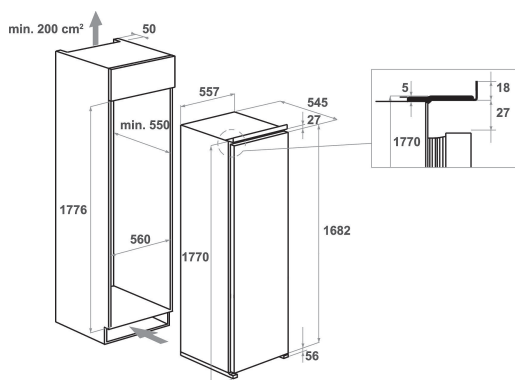

KCBFS 18602

12NC: 851312496000

EAN-nummer: 8003437041655

KitchenAid

PRODUKTEGENSKABER

Produktgruppe	Fryser
Modelbetegnelse	KCBFS 18602
EAN-nummer	8003437041655
Installation	built-in
Installation	Fuldintegreret
Betjeningstype	Elektronisk
Primærfarve	Hvid
Tilslutningseffekt	130
EL-tilslutning (A)	16
Elementspænding	220-240
Frekvens	50
Længde på elledning	245
Stiktype	Schuko
Samlet nettokapacitet	203
Højde	1771
Bredde	557
Dybde	545
Maksimal regulering af stilleben	0
Nettovægt	58
Bruttovægt	60
Dørhængsling	-

TEKNISKE EGENSKABER

Afrimning	Frostfri/No frost
Hurtig indfrysningfunktion	Ja
Fryser med drænsystem til optøningsvand	Ja
Antal skuffer/kurve	8
Låsbar dør	Nej
Temperaturdisplay, fryser	Ikke tilgængelig
Indvendigt lys	-