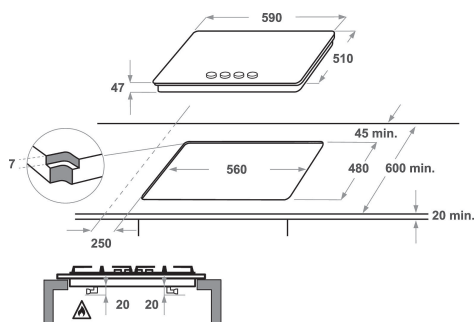

KHMD4 60510

12NC: 859990965270

Codice EAN: 8003437831898

KitchenAid

CARATTERISTICHE PRINCIPALI

Linea prodotto	Piano cottura
Tipologia costruttiva del prodotto	Da incasso
Tipo di controllo	Meccanico
Tipologia dei dispositivi di controllo e segnalazione	-
Numero di bruciatori a gas	4
Numero di punti cottura elettrici	0
Numero di piastre elettriche	0
Numero di piastre radianti	0
Numero di piastre alogene	0
Numero di piastre a induzione	0
Numero di scaldavivande elettrici	0
Ubicazione del cruscotto	Front
Principale materiale della superficie	Inox Clearcoat
Colore principale	Inox
Dati nominali collegamento elettrico	0
Dati nominali collegamento gas	8300
Corrente	0,2
Tensione	230
Frequenza	50
Lunghezza del cavo di alimentazione elettrica	85
Tipo di spina	No
Collegamento gas	Conico
Larghezza del prodotto	590
Altezza del prodotto	41
Profondità del prodotto	510
Altezza minima della nicchia	38
Larghezza minima della nicchia	560
Profondità della nicchia	480
Peso netto	10.5
Programmi automatici	No

SPECIFICHE TECNICHE

Indicatore accensione	No
Indicatore accensione piastra	0
Tipo di regolazione	Semirapido
Tipo di coperchio	Nessuno
Indicatore di calore residuo	Nessuno
Interruttore principale acceso/spento	No
Dispositivo di sicurezza	-
Timer elettronico	No