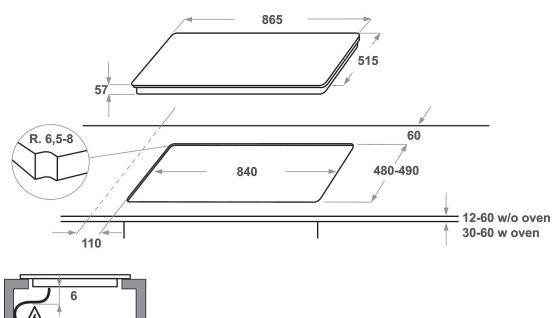

KHIAS 10900

12NC: 859991548310

EAN-kode: 8003437232299

KitchenAid

PRODUKTINFORMASJON

Produktgruppe	Koketopp
Konstruksjonstype	Bygg-inn
Betjeningstype	Elektronisk
Type betjeningsinnstillinger og varselenheter	-
Antall gassbrennere	0
Antall elektriske kokesoner	6
Antall elektriske plater	0
Antall highlightplater	0
Antall halogenplater	0
Antall induksjonsplater	10
Antall elektriske varmesoner	0
Plasseringen til betjeningspanelet	Front
Overflatemateriale	Ceramic Glass
Hovedfarge på produktet	Svart
Tilkoblingseffekt	11000
Gasseffekt	0
Gasstype	N/A
Strøm	46,5
Spennning	380-415
Frekvens	50/60
Lengden på strømløslinjen	170
Støpseltype	Nei
Gasstilkobling	N/A
Bredde på produktet	865
Høyde på produktet	57
Dybde på produktet	515
Minste nisjehøyde	30
Minste nisjebredde	840
Nisjedybde	490
Nettovekt	22.6
Automatiske programmer	Ja