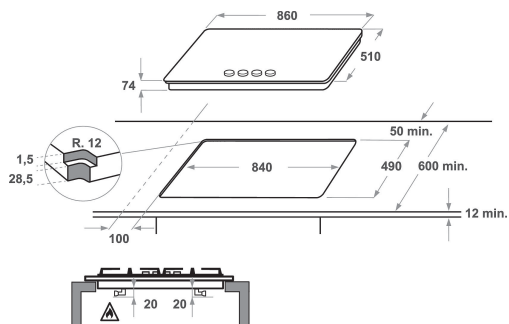

## BELANGRIJKSTE KENMERKEN

Productgroep	Kookplaat
Uitvoering	Inbouw
Type besturing	Mechanisch
Type bedienings- en signaleringselementen	Knop
Aantal gasbranders	5
Aantal elektrische kookzones	0
Aantal elektrische platen	0
Aantal stralingszones	0
Aantal halogeenzones	0
Aantal inductiezones	0
Aantal elektrische warmhoudzones	0
Positie bedieningspaneel	Aan voorzijde
Materiaal basisoppervlak	Roestvrij staal
Belangrijkste kleur van het product	Roestvrij staal
Aansluitwaarde (W)	0
Waarde gasaansluiting	13500
Stroom	0,2
Spanning	220-240
Frequentie	50/60
Lengte elektriciteitsnoer	100
Type stekker	Nee
Gasaansluiting	n.v.t
Breedte van het product	860
Hoogte van het product	90
Diepte van het product	510
Minimale nishoogte	30
Minimale nisbreedte	750
Nisdiepte	490
Nettogewicht	21
Automatische programma's	Nee