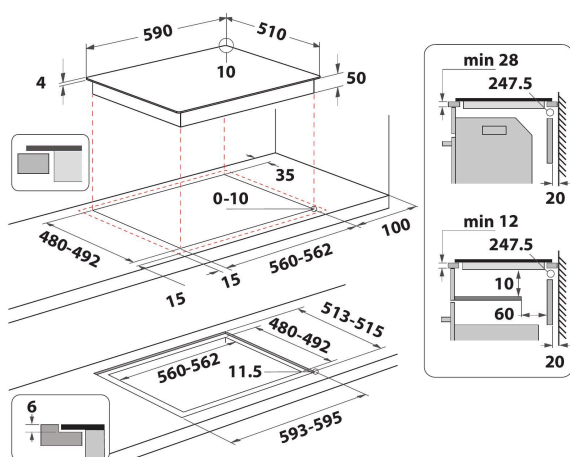

- 6TH SENSE teknik
- 6thSense Live
- Antal induktionszoner som kan användas samtidigt: 4
- Enkel att installera
- FlexiCook zon, två zoner kan kopplas samman till en stor värmezona
- Automatisk kärllavkänning
- Restvärmeindikering
- Barnlås
- Varmhållningsfunktion
- På/Av-omkopplare
- Sjudningsfunktion
- Lågtemperaturfunktion för smältning
- 60 cm bred
- Timerfunktion
- Enkelt ersättningsbar
- Svart glasspishäll