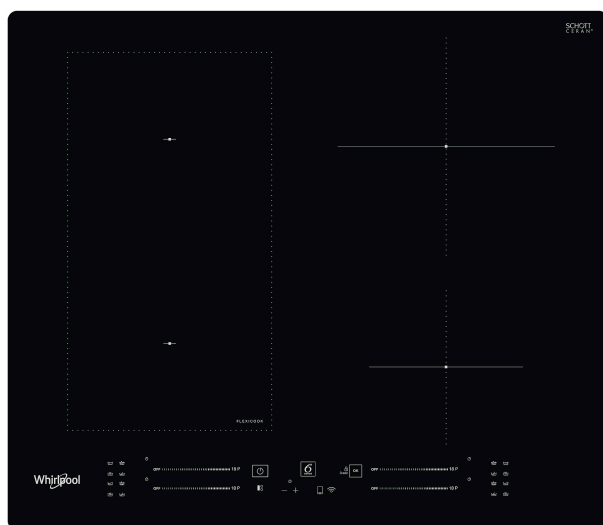

## Whirlpool induktionshäll - WL S2260 NE

4 induktionszoner. flexiCook-kokzon, två zoner som enkelt kan ställas om och fungera som en enda stor zon. Touchkontroll med skjutreglage som ger dig exakt kontroll över din matlagning och med vilken du med ett lätt tryck med fingret kan reglera temperaturen. Denna induktionshäll från Whirlpool är utrustad med: Avancerad teknik som värmer upp kastrullen, inte hällen, vilket minskar energispridningen och ger ett utmärkt tillagningsresultat. Elektrisk energiförsörjning.