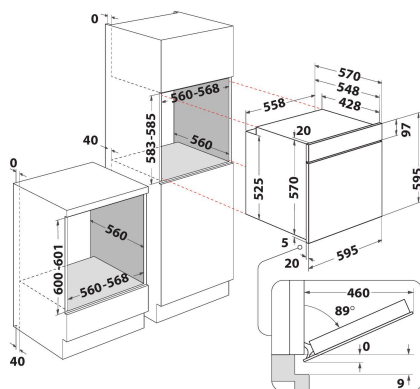

IFWS 3841 JH IX

12NC: F159734

Κωδικός EAN: 8050147597347

INDESIT
Life proof.

MAIN FEATURES

Ομάδα προϊόντος	Φούρνος
Εμπορικός κωδικός	IFWS 3841 JH IX
Κύριο χρώμα προϊόντος	Ιnox
Τύπος κατασκευής	Εντοιχισμένη
Τύπος ελέγχου	Ηλεκτρονικός
Τύπος διατάξεων ελέγχου και επισήμανσης	-
Υπάρχουν ενσωματωμένα χειριστήρια εστιών;	Όχι
Τι είδους εστίες μπορούν να ελέγχονται;	-
Αυτόματα προγράμματα	Ναι
Ρεύμα	13
Τάση	220-240
Συχνότητα	50/60
Μήκος καλωδίου ηλεκτρικής παροχής	100
Τύπος φις	No
Βάθος με ανοιχτή πόρτα στις 90 μοίρες	-
Ύψος προϊόντος	595
Πλάτος προϊόντος	595
Βάθος προϊόντος	551
Ελάχιστο ύψος εσοχής	0
Ελάχιστο πλάτος εσοχής	0
Βάθος εσοχής	0
Καθαρό βάρος	26.9
Οφέλιμος όγκος (θαλάμους)	71
Ενσωματωμένο σύστημα καθαρισμού	Hydrolytic
Σχάρες	1
Ταψιά	2

TECHNICAL FEATURES

Χρονοδιακόπτης	Ναι
Ρύθμιση χρόνου	Ηλεκτρονικός
Επιλογές ρύθμισης χρόνου	Διακοπή
Διάταξη ασφαλείας	-
Εσωτερικό φως	Ναι
Αριθμός εσωτερικών φώτων	1
Θέση εσωτερικών φώτων	Front left
Οδηγοί φούρνου	Σχάρες
Αισθητήρας	Όχι