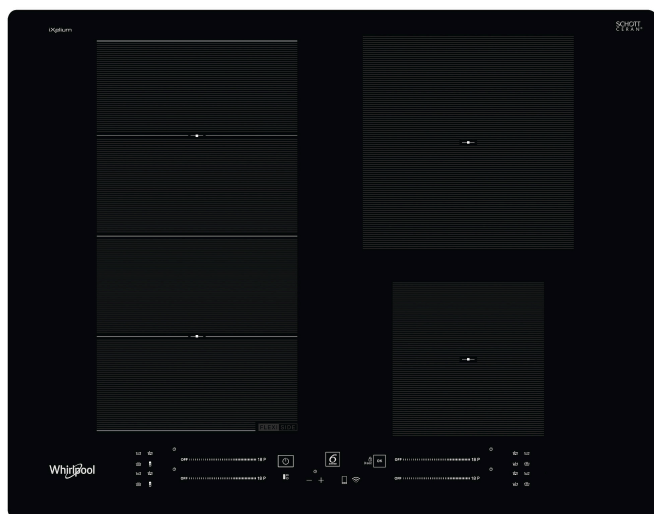

WF S2765 NE/IXL

12NC: 859991573720

EAN-kode: 8003437238567

Whirlpool

SENSING THE DIFFERENCE

Whirlpool induksjonstopp - WF S2765 NE/IXL

4 induksjonskokesoner. flexiCook-soneteknologi lar deg kombinere flere kokeplater til en enkelt sone for større gryter og panner. Lettforståelig glidebryter som forenkler innstillingen av apparatet. Denne glasskeramiske induksjonplatetoppen fra Whirlpool har følgende egenskaper: Elegant teknologi som varmer opp pannen, ikke platetoppen, og dermed reduserer energispredning og gir et perfekt resultat. Elektrisk strømforsyning.