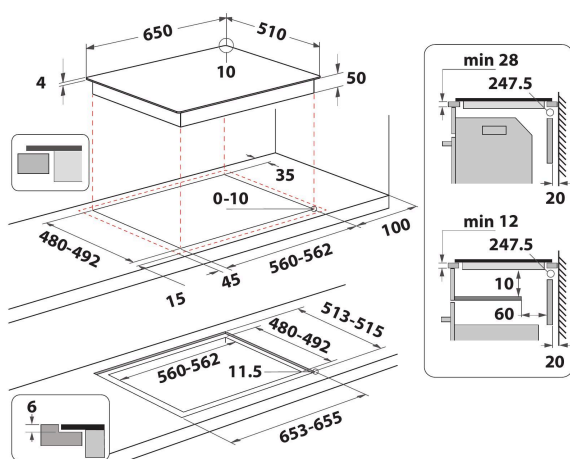

- Unik Ixelium overflatebehandling beskytter mot riper og gir enklere rengjøring
- 6th Sense teknologi
- 6thSense Live
- Antall induksjonssoner som kan brukes samtidig: 4
- Lett å installere
- FlexiSide, fleksibel kokesone for store og små gryter
- Automatisk kjeleregistrering
- Restvarmeindikasjon
- Barnesikring
- Varmeskapfunksjon
- På/Av bryter
- Småkokefunksjon
- Lavtemperaturfunksjon for smelting
- 65 cm bred
- Timerfunksjon
- Enkel utskifting