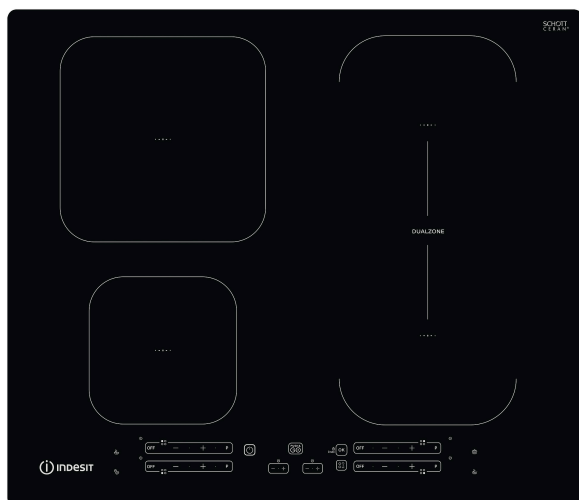

IB 65B60 NE

12NC: F158311

Código EAN: 8050147583111

Indesit
Life proof.

DANE OGÓLNE

Grupo de produto	Planos de cozedura
Tipo de construção	Encastre
Tipo de controlo	Electrónicos
Tipo de definição de controlo e de indicadores	-
Número de queimadores a gás	0
Número de zonas de cozedura eléctricas	4
Número de placas eléctricas	0
Número de placas de cozedura	0
Número de placas da halogéneo	0
Número de placas de indução	4
Número de zonas de aquecimento eléctricas	0
Localização do painel de controlo	Frontais
Material de superfície básico	Ceramic Glass
Cor principal do produto	Preto
Classificação da ligação	7200
Classificação da ligação -gás	0
Tipo de gás	N/A
Corrente	31,3
Voltagem	220-240
Frequência	50/60
Comprimento do cabo de alimentação eléctrica	120
Tipo de ficha	Não
Ligação do gás	N/A
Largura do produto	590
Altura do produto	54
Profundidade	510
Altura mínima de instalação	28
Largura mínima de instalação	560
Profundidade de instalação	480
Peso líquido	9.2
Programas automáticos	Sim

CARACTERÍSTICAS TÉCNICAS

Potência no indicador	Sim
Placa no indicador	4
Tipo de regulação	Indução
Tipo de tampa	Nenhum
Indicador de calor residual	Separado
Interruptor principal on/off	Sim
Dispositivo de segurança	-
Temporizador electrónico	Sim