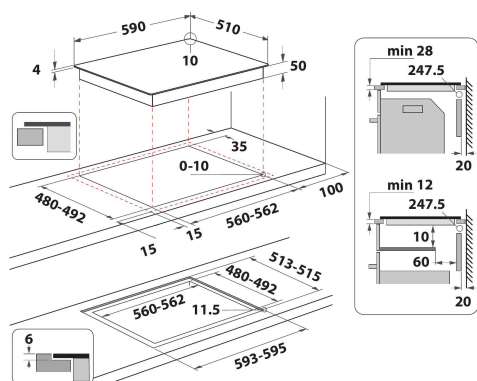

IB 65B60 NE

12NC: F158311

Código EAN: 8050147583111

Indesit
Life proof.

DANE OGÓLNE

Grupo de produto	Planos de cozedura
Tipo de construção	Encastre
Tipo de controlo	Electrónicos
Tipo de definição de controlo e de indicadores	-
Número de queimadores a gás	0
Número de zonas de cozedura eléctricas	4
Número de placas eléctricas	0
Número de placas de cozedura	0
Número de placas da halogéneo	0
Número de placas de indução	4
Número de zonas de aquecimento eléctricas	0
Localização do painel de controlo	Frontais
Material de superfície básico	Ceramic Glass
Cor principal do produto	Preto
Classificação da ligação	7200
Classificação da ligação -gás	0
Tipo de gás	N/A
Corrente	31,3
Voltagem	220-240
Frequência	50/60
Comprimento do cabo de alimentação eléctrica	120
Tipo de ficha	Não
Ligação do gás	N/A
Largura do produto	590
Altura do produto	54
Profundidade	510
Altura mínima de instalação	28
Largura mínima de instalação	560
Profundidade de instalação	480
Peso líquido	9.2
Programas automáticos	Sim

CARACTERÍSTICAS TÉCNICAS

Potência no indicador	Sim
Placa no indicador	4
Tipo de regulação	Indução
Tipo de tampa	Nenhum
Indicador de calor residual	Separado
Interruptor principal on/off	Sim
Dispositivo de segurança	-
Temporizador electrónico	Sim