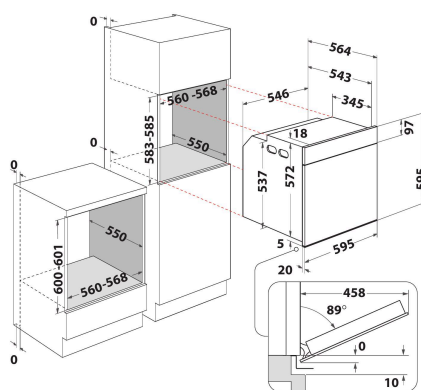

AKZ9 6290 NB

12NC: 859991531370

GTIN (EAN) kód: 8003437833922

Whirlpool

SENSING THE DIFFERENCE

ZÁKLADNÁ CHARAKTERISTIKA

Skupina výrobkov	Rúra
Obchodný kód	AKZ9 6290 NB
Hlavná farba výrobku	Čierna
Typ konštrukcie	Vstavaná
Typ ovládania	Mechanické a elektronické
Typ nastavenia ovládania	-
Sú niektoré ovládacie prvky varných dosiek integrované?	Nie
Ktoré druhy varných plôch možno ovládať?	-
Automatické programy	Áno
Prúd (A)	16
Napätie (V)	220-240
Frekvencia (Hz)	50/60
Dĺžka elektrického privodného kábla (cm)	90
Typ zástrčky	Nie
Hĺbka pri otvorených dverách 90 stupňov (mm)	-
Výška výrobku	595
Šírka výrobku	595
Hĺbka zabaleného výrobku	564
Minimálna výška výklenku	0
Minimálna šírka výklenku	0
Hĺbka výklenku	0
Čistá hmotnosť (kg)	35
Využitelný objem (dutiny)	73
Integrovaný čistiaci systém	Pyrolytické
Mriežky dutiny	1
Zásobníky	2

TECHNICKÉ VLASTNOSTI

Časovač	-
Časové ovládanie	Elektronický
Možnosti nastavenia času	Štart a stop
Bezpečnostné zariadenie	-
Vnútorné osvetlenie	Áno
Počet vnútorných svetiel dutiny	1
Poloha vnútorných svetiel dutiny	Zadná časť
Vedenie rúry v dutine	Mriežky
Sonda dutiny	Nie