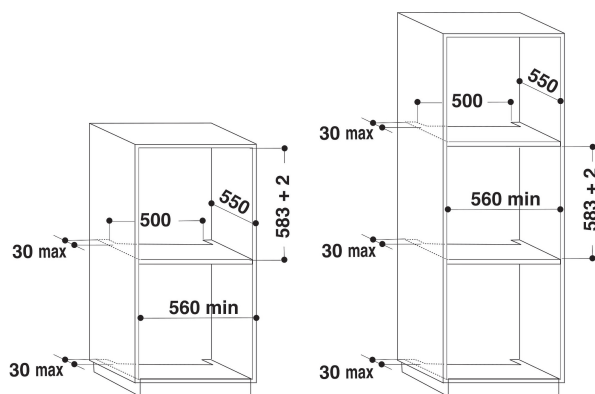

AKZM 837/WH

12NC: 852583761010

EAN-kod: 8003437827792

Whirlpool

SENSING THE DIFFERENCE

PRODUKTEGENSKAPER

Produktgrupp	Ugn
Produktnamn	AKZM 837/WH
Färg	Vit
Konstruktion	Inbyggd
Typ av reglage	Mekanisk och elektronisk kombination
Typ av kontrollinställning och signalenheter	-
Vred för håll	Saknas
Vilka hålltyper kan anslutas	-
Automatiska program	Ja
Ström	16
Spänning	230
Frekvens	50
Nätkabelns längd	130
Elkontakt	Saknas
Djup med dörren öppen i 90°	-
Höjd	595
Bredd	595
Djup	564
Min inbyggnadshöjd i nisch	0
Min inbyggnadsbredd i nisch	0
Inbyggnadsdjup i nisch	0
Nettovikt	36
Nettovolym	73
Typ av ugnrensning	Hydrolys
Galler	1
Bakplåtar	3